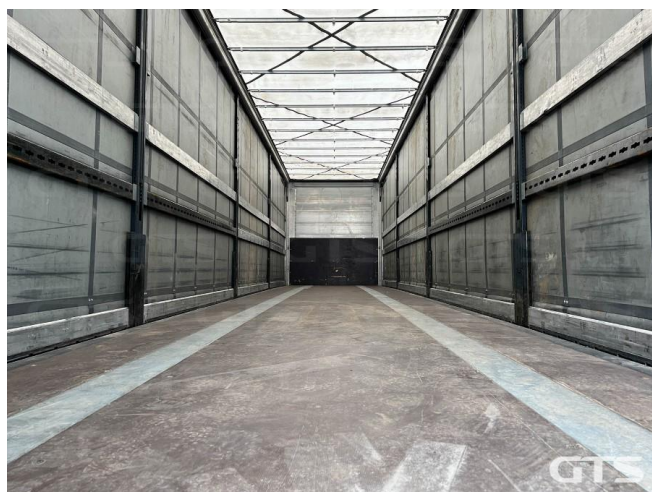

## Основные характеристики

Длина: 13.6	Склад: Санкт-Петербург
Количество осей: 3	Марка осей: BPW
Тормоза: Дисковые	Задний портал: Ворота
Тип: Шторный	Сдвижная крыша
Держатель для двух запасных колес	Сдвижные бока
Паллетный ящик	Инструментальный ящик
Подъемная ось	Без пробега по РФ
Обмен техники по схеме trade-in	ABS